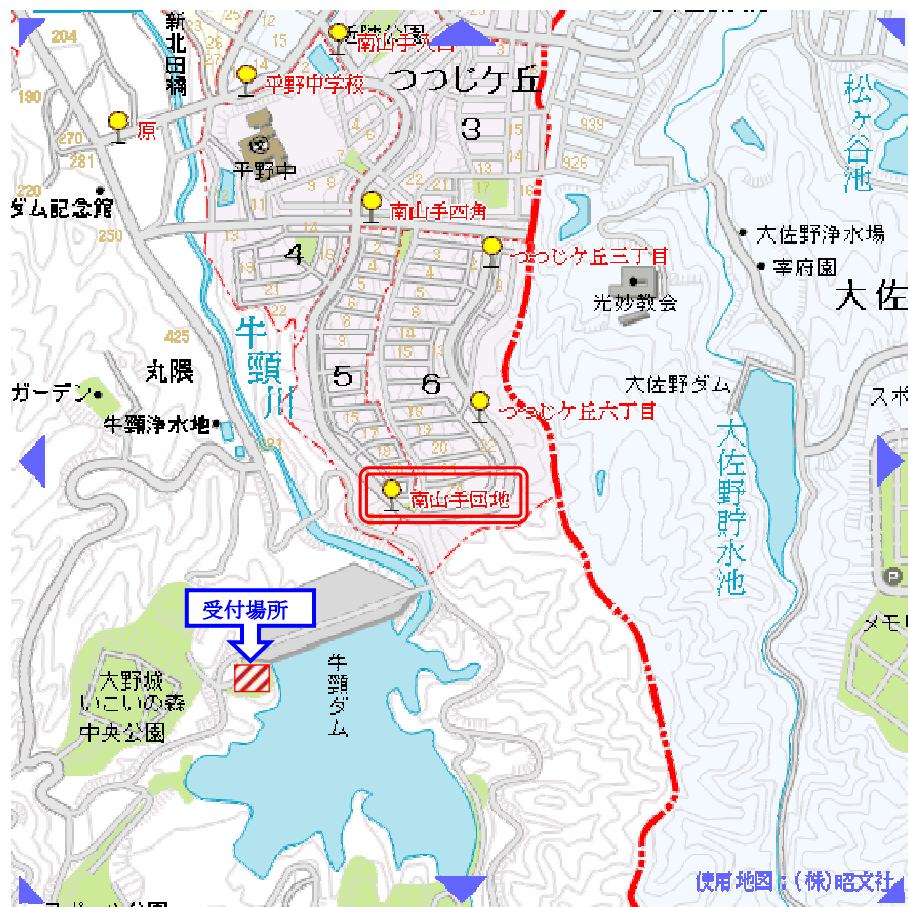

■西鉄バス時刻表

下大利駅（日祝）⇒ 南山手団地 方面

行先	南山手団地
経由	青葉台 つつじヶ丘（普通）
行先番号	23
備考	
運賃	240 円
4	
5	
6	40
7	08 30 46
8	04 25 44
9	07 37 57
10	28
11	07 37
12	07 37
13	07 37
14	07 37
15	07 37 58
16	07 37 58
17	07 28 58
18	07 37
19	07 28 37
20	07 37
21	07 37
22	07 35
23	05
24	
25	

南山手団地（日祝）⇒ 下大利駅 方面

行先	下大利駅
経由	青葉台（普通）
行先番号	23
備考	
運賃	240 円
4	
5	14 33 53
6	08 29 50
7	07 22 34 48
8	08 23 33 54
9	17 33 46
10	11 46
11	11 46
12	11 33 46
13	11 46
14	11 33 46
15	11 33
16	11 33 39 59
17	12 29
18	30 44
19	14 34 46
20	05 15 47
21	04 15 35
22	17 38 56
23	
24	
25	

※この時刻表は、平成 31 年 1 月 10 日現在のものです。

1. 南山手団地～牛頸ダム記念公園(受付場所)周辺図

2. 南山手団地→牛頸ダム記念公園(受付場所)への経路図