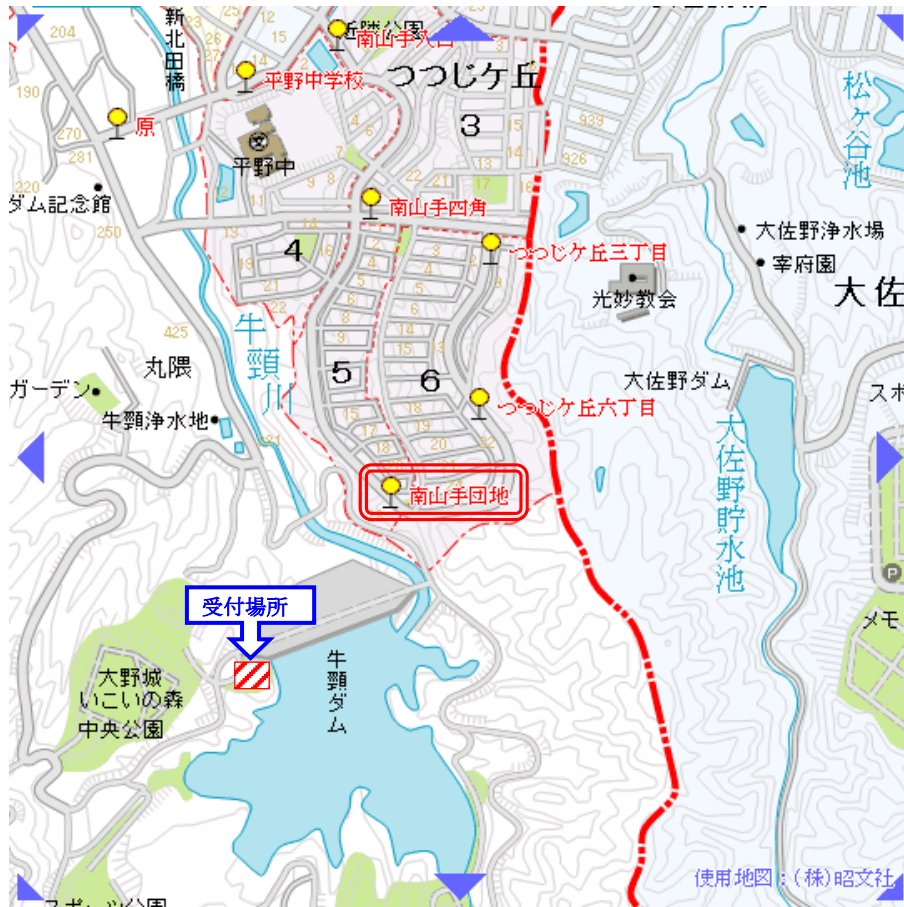

■西鉄バス時刻表

下大利駅（日祝）⇒ 南山手団地 方面

| 行先 | 南山手団地 |
|------|---------------|
| 経由 | 青葉台 つつじヶ丘（普通） |
| 行先番号 | 23 |
| 備考 | |
| 運賃 | 240 円 |
| 4 | |
| 5 | |
| 6 | 26 54 |
| 7 | 27 42 |
| 8 | 00 26 52 |
| 9 | 17 57 |
| 10 | 46 |
| 11 | 13 |
| 12 | 13 42 |
| 13 | 13 42 |
| 14 | 16 46 |
| 15 | 16 46 |
| 16 | 00 16 46 58 |
| 17 | 16 30 58 |
| 18 | 16 46 |
| 19 | 10 22 45 |
| 20 | 10 37 |
| 21 | 07 37 |
| 22 | 07 35 |
| 23 | 05 |
| 24 | |
| 25 | |

南山手団地（日祝）⇒ 下大利駅 方面

| 行先 | 下大利駅 |
|------|-------------|
| 経由 | 青葉台（普通） |
| 行先番号 | 23 |
| 備考 | |
| 運賃 | 240 円 |
| 4 | |
| 5 | |
| 6 | 02 59 |
| 7 | 32 58 |
| 8 | 24 52 |
| 9 | 24 32 54 |
| 10 | 48 |
| 11 | 17 48 |
| 12 | 17 |
| 13 | 17 51 |
| 14 | 21 51 |
| 15 | 21 35 |
| 16 | 21 33 48 |
| 17 | 02 17 30 48 |
| 18 | 18 32 54 |
| 19 | 20 45 |
| 20 | 12 43 |
| 21 | 13 43 |
| 22 | 11 41 |
| 23 | |
| 24 | |
| 25 | |

※この時刻表は、令和 2 年 12 月 20 日現在のものです。

1. 南山手団地～牛頸ダム記念公園(受付場所)周辺図

2. 南山手団地→牛頸ダム記念公園(受付場所)への経路図